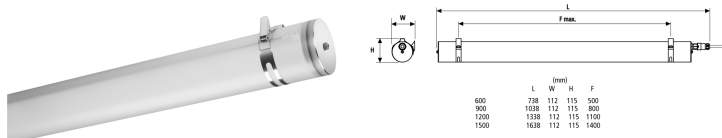

## Sylproof Tubular LED 1x1500mm Dali MW NW

**Artikelnummer** 0047624  
**EAN** 5410288476247  
**Märke** Sylvania