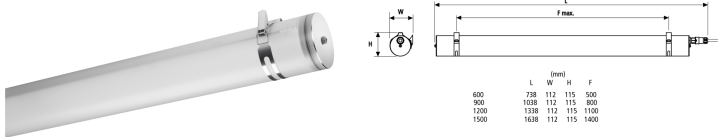

## Sylproof Tubular LED 1x1200mm Dali MW NW

**Artikelnummer** 0047623  
**EAN** 5410288476230  
**Märke** Sylvania