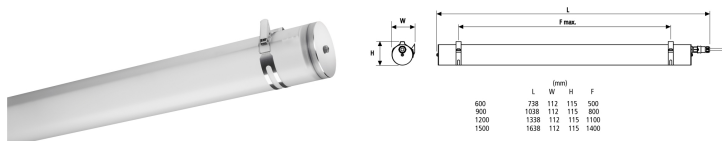

Produktblad

Sylproof Tubular LED 2x1200mm EB MW WW

Artikelnummer 0047620
EAN 5410288476209
Märke Sylvania

Egenskaper

Brinntid (timmar)	50000	Färgtemperatur (Kelvin)	3000
CRI (Ra)	80	IP-klass	IP66
Effekt (W)	39	Slagtålighet (IK)	IK06
Färgtemperatur (Kelvin)	3000	Spänning (V)	220-240V

Produktbeskrivning