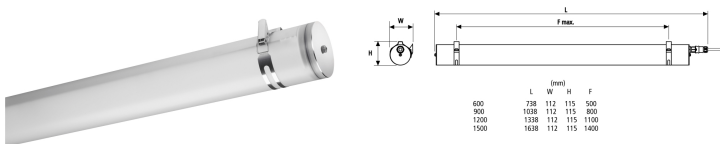

Produktblad

Sylproof Tubular LED 1x1200mm EB MW WW

Artikelnummer 0047617
EAN 5410288476179
Märke Sylvania

Egenskaper

Brinntid (timmar)	50000	Färgtemperatur (Kelvin)	3000
CRI (Ra)	80	IP-klass	IP66
Effekt (W)	25.6	Slagtålighet (IK)	IK06
Färgtemperatur (Kelvin)	3000	Spänning (V)	220-240V

Produktbeskrivning