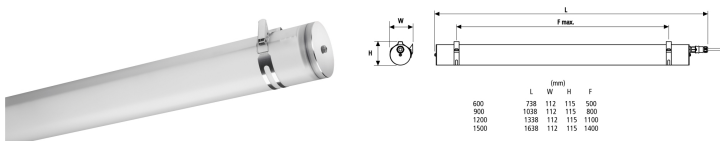

Produktblad

Sylproof Tubular LED 1x600mm EB MW WW

Artikelnummer 0047616
EAN 5410288476162
Märke Sylvania

Egenskaper

Brinntid (timmar)	50000	Färgtemperatur (Kelvin)	3000
CRI (Ra)	80	IP-klass	IP66
Effekt (W)	13	Slagtålighet (IK)	IK06
Färgtemperatur (Kelvin)	3000	Spänning (V)	220-240V

Produktbeskrivning