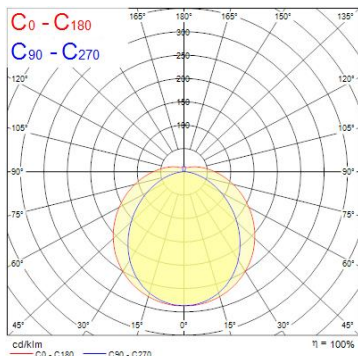

Produktblad

Sylproof Tubular LED 2x1500mm EB MW NW

Artikelnummer 0047615
EAN 5410288476155
Märke Sylvania

Egenskaper

Brinntid (timmar)	50000	IP-klass	IP66
CRI (Ra)	80	Nominell bredd (mm)	112
Effekt (W)	48	Nominell höjd (mm)	112
Energimärkning	D	Nominell längd (mm)	1600
Färgtemperatur (Kelvin)	4000	Slagtålighet (IK)	IK06
IP-klass	IP66	Spänning (V)	220-240V