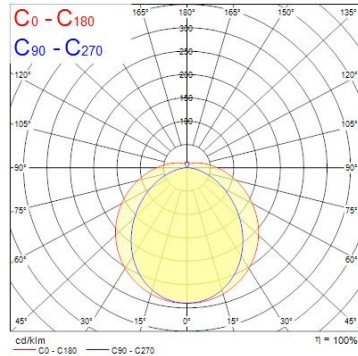

## Egenskaper

<b>Brinntid (timmar)</b>	50000	<b>IP-klass</b>	IP66
<b>CRI (Ra)</b>	80	<b>Nominell bredd (mm)</b>	112
<b>Effekt (W)</b>	21	<b>Nominell höjd (mm)</b>	112
<b>Energimärkning</b>	D	<b>Nominell längd (mm)</b>	700
<b>Färgtemperatur (Kelvin)</b>	4000	<b>Slagtålighet (IK)</b>	IK06
<b>IP-klass</b>	IP66	<b>Spänning (V)</b>	220-240V