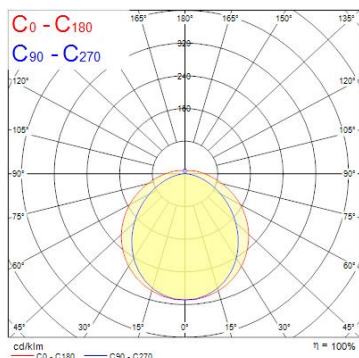

Produktblad

Sylproof Tubular LED 1x1500mm EB MW NW

Artikelnummer 0047612
EAN 5410288476124
Märke Sylvania

Egenskaper

Brinntid (timmar)	50000	IP-klass	IP66
CRI (Ra)	80	Nominell bredd (mm)	112
Effekt (W)	31.6	Nominell höjd (mm)	112
Energimärkning	D	Nominell längd (mm)	1600
Färgtemperatur (Kelvin)	4000	Slagtålighet (IK)	IK06
IP-klass	IP66	Spänning (V)	220-240V