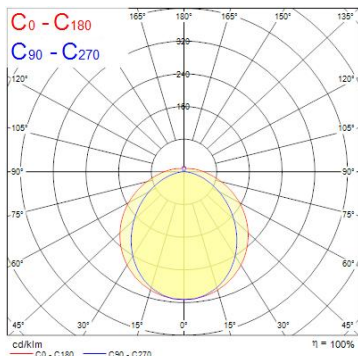

Produktblad

Sylproof Tubular LED 1x600mm EB MW NW

Artikelnummer 0047610
EAN 5410288476100
Märke Sylvania

Egenskaper

Brinntid (timmar)	50000	IP-klass	IP66
CRI (Ra)	80	Nominell bredd (mm)	112
Effekt (W)	13	Nominell höjd (mm)	112
Energimärkning	D	Nominell längd (mm)	700
Färgtemperatur (Kelvin)	4000	Slagtålighet (IK)	IK06
IP-klass	IP66	Spänning (V)	220-240V