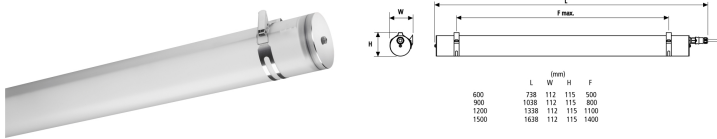

## Sylproof Tubular LED 1x1200mm Dali WW

Artikelnummer	0047605
EAN	5410288476056
Märke	Sylvania