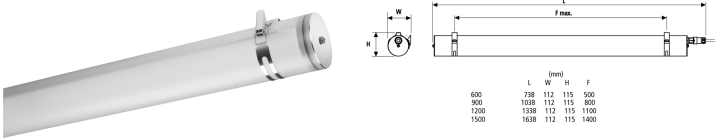

## Sylproof Tubular LED 1x600mm Dali WW

Artikelnummer	0047604
EAN	5410288476049
Märke	Sylvania