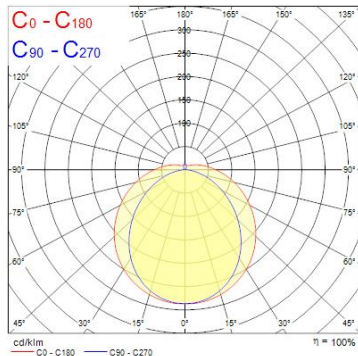

## Egenskaper

<b>Brinntid (timmar)</b>	50000	<b>IP-klass</b>	IP66
<b>CRI (Ra)</b>	80	<b>Nominell bredd (mm)</b>	112
<b>Dimbar</b>	Ja	<b>Nominell höjd (mm)</b>	112
<b>Effekt (W)</b>	48.5	<b>Nominell längd (mm)</b>	1600
<b>Energimärkning</b>	D	<b>Slagtålighet (IK)</b>	IK06
<b>Färgtemperatur (Kelvin)</b>	4000	<b>Spänning (V)</b>	220-240V