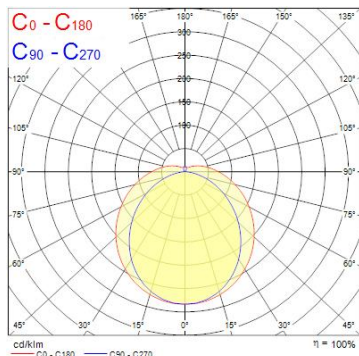

Produktblad

Sylproof Tubular LED 2x1200mm Dali NW

Artikelnummer 0047602
EAN 5410288476025
Märke Sylvania

Egenskaper

Brinntid (timmar)	50000	IP-klass	IP66
CRI (Ra)	80	Nominell bredd (mm)	112
Dimbar	Ja	Nominell höjd (mm)	112
Effekt (W)	39	Nominell längd (mm)	1300
Energimärkning	D	Slagtålighet (IK)	IK06
Färgtemperatur (Kelvin)	4000	Spänning (V)	220-240V