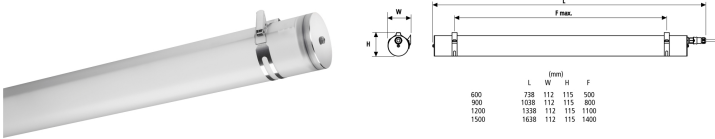

## Sylproof Tubular LED 2x600mm Dali NW

Artikelnummer	0047601
EAN	5410288476018
Märke	Sylvania