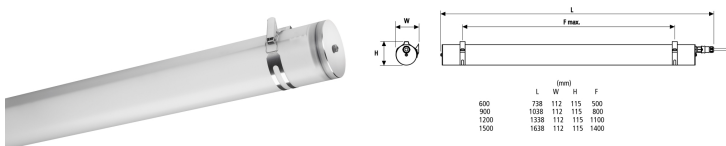

## Sylproof Tubular LED 1x1200mm Dali NW

**Artikelnummer** 0047599  
**EAN** 5410288475998  
**Märke** Sylvania