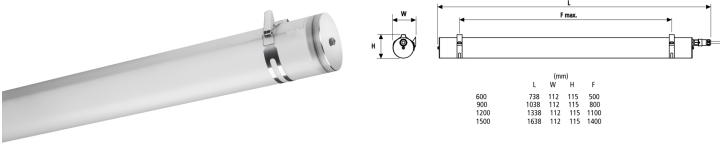

Produktblad

Sylproof Tubular LED 1x600mm Dali NW

Artikelnummer	0047598
EAN	5410288475981
Märke	Sylvania

Egenskaper

Brinntid (timmar)	50000	Färgtemperatur (Kelvin)	4000
CRI (Ra)	80	IP-klass	IP66
Dimbar	Ja	Slagtålighet (IK)	IK06
Effekt (W)	13	Spänning (V)	220-240V

Produktbeskrivning