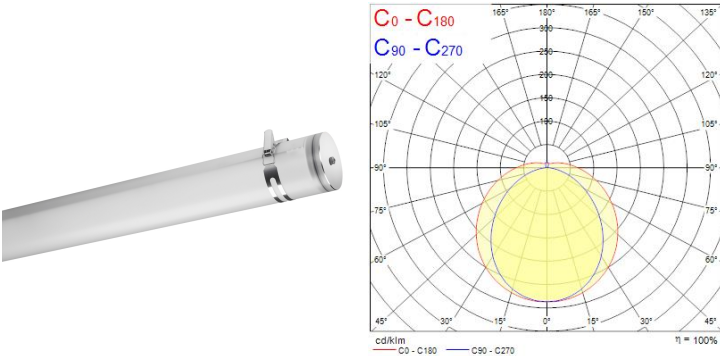

Produktblad

Sylproof Tubular LED 2x1500mm EB NW E3

Artikelnummer 0047597
EAN 5410288475974
Märke Sylvania

Egenskaper

Brinntid (timmar)	50000	IP-klass	IP66
CRI (Ra)	80	Nominell bredd (mm)	112
Effekt (W)	49	Nominell höjd (mm)	112
Energimärkning	D	Nominell längd (mm)	1600
Färgtemperatur (Kelvin)	4000	Slagtålighet (IK)	IK06
IP-klass	IP66	Spänning (V)	220-240V

Produktbeskrivning