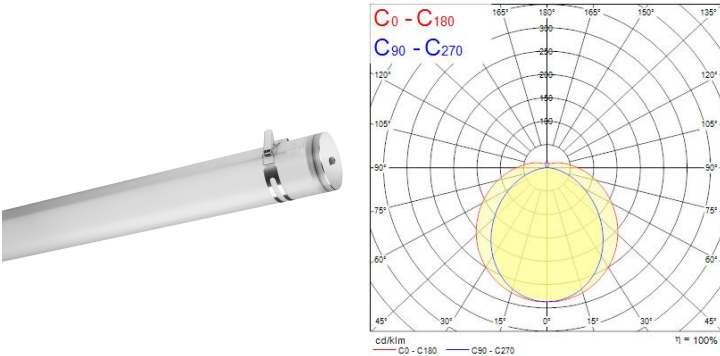

Produktblad

Sylproof Tubular LED 2x1500mm EB WW

Artikelnummer 0047591
EAN 5410288475912
Märke Sylvania

Egenskaper

Brinntid (timmar)	50000	Nominell bredd (mm)	112
CRI (Ra)	80	Nominell höjd (mm)	112
Effekt (W)	49	Nominell längd (mm)	1600
Färgtemperatur (Kelvin)	3000	Slagtålighet (IK)	IK06
IP-klass	IP66	Spänning (V)	220-240V

Produktbeskrivning