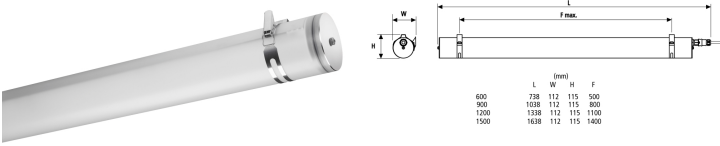

## Sylproof Tubular LED 2x600mm EB WW

Artikelnummer	0047589
EAN	5410288475899
Märke	Sylvania