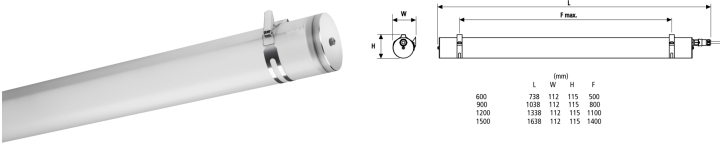

## Sylproof Tubular LED 1x1200mm EB WW

**Artikelnummer** 0047587  
**EAN** 5410288475875  
**Märke** Sylvania