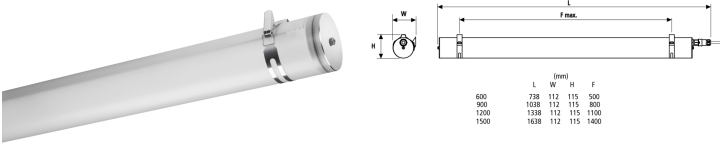

## Sylproof Tubular LED 1x600mm EB WW

**Artikelnummer** 0047586  
**EAN** 5410288475868  
**Märke** Sylvania