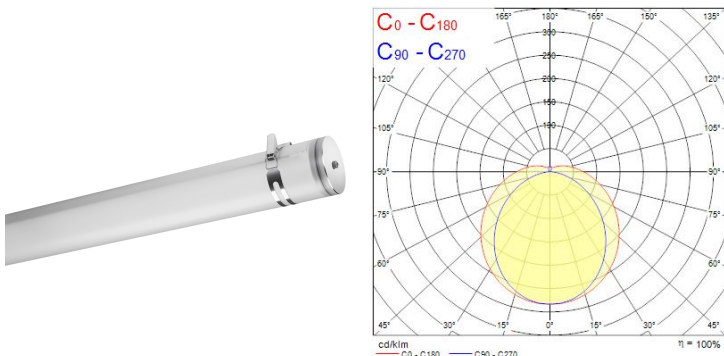

Produktblad

Sylproof Tubular LED 2x1200mm EB NW

Artikelnummer 0047584
EAN 5410288475844
Märke Sylvania

Egenskaper

Brinntid (timmar)	50000	IP-klass	IP66
CRI (Ra)	80	Nominell bredd (mm)	112
Effekt (W)	39	Nominell höjd (mm)	112
Energimärkning	D	Nominell längd (mm)	1300
Färgtemperatur (Kelvin)	4000	Slagtålighet (IK)	IK06
IP-klass	IP66	Spänning (V)	220-240V

Produktbeskrivning