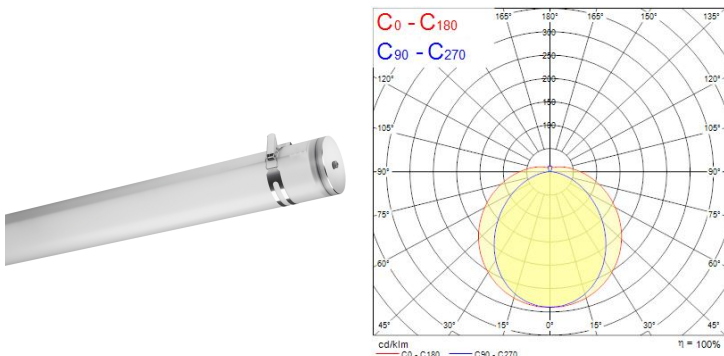

Produktblad

Sylproof Tubular LED 2x600mm EB NW

Artikelnummer 0047583
EAN 5410288475837
Märke Sylvania

Egenskaper

Brinntid (timmar)	50000	IP-klass	IP66
CRI (Ra)	80	Nominell bredd (mm)	112
Effekt (W)	21	Nominell höjd (mm)	112
Energimärkning	D	Nominell längd (mm)	700
Färgtemperatur (Kelvin)	4000	Slagtålighet (IK)	IK06
IP-klass	IP66	Spänning (V)	220-240V

Produktbeskrivning