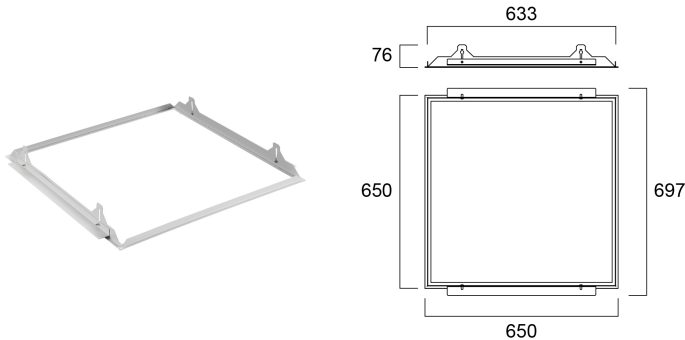

Produktblad

Sylvania Plasterboard Ceiling Frame 625x625

Artikelnummer	0047417
EAN	5410288474175
Märke	Sylvania

Egenskaper

Nominell bredd (mm)	650	Nominell höjd (mm)	80
Nominell höjd (mm)	80	Nominell längd (mm)	650

Produktbeskrivning

Takram för montering i gipsundertak för paneler (625x625mm). Mått 650x697x76mm. Levereras komplett med sidofästen, skruvar och brickor. Färg RAL9003.