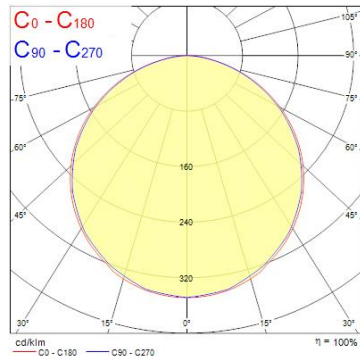

Produktblad

Sylvania Start Eco Panel Flat 600x600 3200lm 840

Artikelnummer	0047401
EAN	5410288474014
Märke	Sylvania

Egenskaper

Brinntid (timmar)	30000	Färgtemperatur (Kelvin)	4000
Certifiering	CE	För bärverk	600x600
CRI (Ra)	80	IP-klass	IP40/20
Dimbar	Nej	Ljusflöde (lumen)	3200
E-nummer	70 136 16	Ljusutbyte (lm/W)	80
Effekt (W)	40	Spridningsvinkel (°)	120
Färgtemperatur (Kelvin)	4000	Teknologi	LED

Produktbeskrivning

Kantbelyst LED-armatur med låg effekt (40W). Färgtemperatur kallvit (4000 K). Ljusflöde 3200 lumen, ljusutbyte 80 lm/W. Genomsnittlig brinntid 30 000 timmar (L70). PMMA opal diffusor. Tillverkad i aluminiumram med armaturkropp i stål. Utrustad med ej dimbart elektriskt drivdon. Dimensioner (HxBxD) 10,5x595x595mm. Passar i 600x600-bärverk.