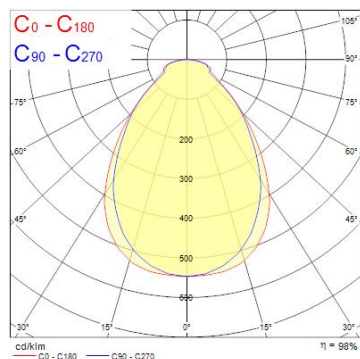

Produktblad

Sylvania Start Eco Panel Flat UGR19 625x625 3000lm 865

Artikelnummer	0047368
EAN	5410288473680
Märke	Sylvania

Egenskaper

Brinntid (timmar)	30000	För bärverk	625x625
Certifiering	CE	IP-klass	IP40/20
CRI (Ra)	80	Ljusflöde (lumen)	3000
Dimbar	Nej	Ljusutbyte (lm/W)	100
Effekt (W)	30	Spridningsvinkel (°)	80
Färgtemperatur (Kelvin)	6500	Teknologi	LED

Produktbeskrivning

Kantbelyst lågbländande LED-armatur (UGR<19). Lågt flimmer. Effekt 30W, färgtemperatur 6500K (dagsljus). Ljusflöde 3000 lm med ljusutbyte 100 lm/W. Brinntid 30 000 timmar (L70). PMMA opal diffusor med aluminiumram och armaturkropp i stål. Elektroniskt ej dimbart drivdon. Mått (HxBxD) 8,5x621x621 mm.