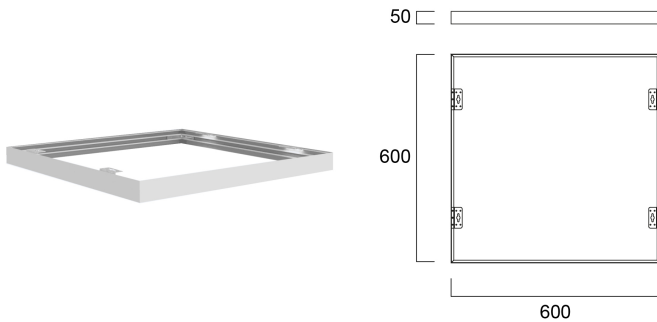

Produktblad

Sylvania Start Panel Flat 600x600 Surface Mounting Kit G2

Artikelnummer	0047265
EAN	5410288472652
Märke	Sylvania

Egenskaper

Produktbeskrivning

Surface Mounting Kit till START Panel Flat-serien. Färg vit (RAL9003). Ramens höjd är 50 mm.