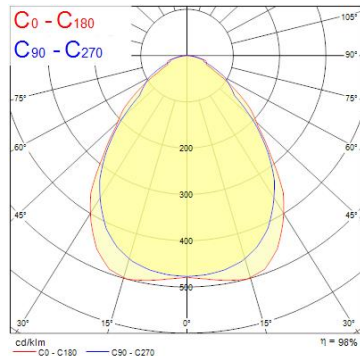

## Egenskaper

<b>Brinntid (timmar)</b>	50000	<b>För bärverk</b>	625x625
<b>Certifiering</b>	CE	<b>IP-klass</b>	IP40/20
<b>CRI (Ra)</b>	80	<b>Ljusflöde (lumen)</b>	4100
<b>Dimbar</b>	Nej	<b>Ljusutbyte (lm/W)</b>	103
<b>Effekt (W)</b>	40	<b>Spridningsvinkel (°)</b>	90
<b>Energimärkning</b>	D	<b>Spänning (V)</b>	220-240V
<b>Färgtemperatur (Kelvin)</b>	4000	<b>Teknologi</b>	LED

## Produktbeskrivning

Kantbelyst LED-armatur med låg bländning (UGR<19). Lågt flimmar. Effekt 40W, färgtemperatur 4000K (kallvit). Ljusflöde 4000 lm med ljusutbyte 100 lm/W. Genomsnittlig brinntid 120 000 timmar. Prismatisk diffusor, aluminiumram med armaturkropp i stål. Elektroniskt ej dimbart drivdon. Mått (HxBxD) 10x621x621 mm.