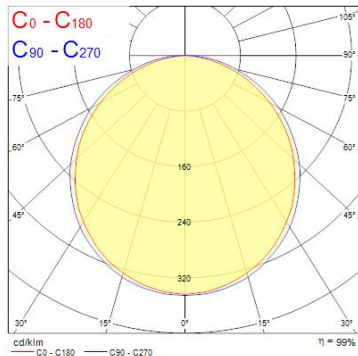

Produktblad

Sylvania Start Panel Flat 625x625 HE 4300lm 840

Artikelnummer	0047241
EAN	5410288472416
Märke	Sylvania

Egenskaper

Brinntid (timmar)	50000	För bärverk	625x625
Certifiering	CE	IP-klass	IP40/20
CRI (Ra)	80	Ljusflöde (lumen)	4350
Dimbar	Nej	Ljusutbyte (lm/W)	124
Effekt (W)	35	Spridningsvinkel (°)	120
Energimärkning	D	Spänning (V)	220-240V
Färgtemperatur (Kelvin)	4000	Teknologi	LED

Produktbeskrivning

Kantbelyst LED-armatur med lågt flimmer. Effekt 35 W. Färgtemperatur 4000K (kallvit). Ljusflöde 4300 lm med ljusutbyte 123 lm/W. Brinntid 120 000 timmar. PMMA opal diffusor, aluminiumram med armaturkropp i stål. Elektroniskt ej dimbart drivdon. Mått (HxBxD) 10x621x621 mm.