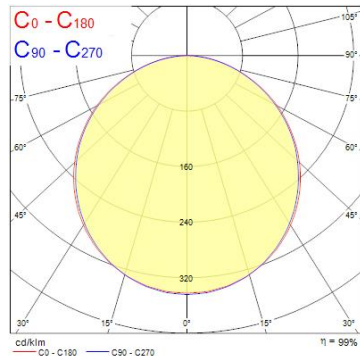

Produktblad

Sylvania Start Panel Flat 625x625 HE 4300lm 830

Artikelnummer	0047240
EAN	5410288472409
Märke	Sylvania

Egenskaper

Brinntid (timmar)	50000	IP-klass	IP40/20
Certifiering	CE	Ljusflöde (lumen)	4150
CRI (Ra)	80	Ljusutbyte (lm/W)	119
Dimbar	Nej	Nominell bredd (mm)	621
Effekt (W)	35	Nominell höjd (mm)	10
Energimärkning	D	Nominell längd (mm)	621
Färgtemperatur (Kelvin)	3000	Spridningsvinkel (°)	120
För bärverk	625x625	Spänning (V)	220-240V
IP-klass	IP40/20	Teknologi	LED

Produktbeskrivning

Kantbelyst LED-armatur för montering i undertak. Lågflimrande med effekt 35 W. Färgtemperatur varmvit (3000 K). Ljusflöde 4300 lumen. Högeffektiv med ljusutbyte 123 lm/W. Genomsnittlig brinntid 50 000 timmar (L70). PMMA opal diffusor. Tillverkar med aluminiumram och armaturkropp i stål. Elektriskt ej dimbart drivdon. Dimensioner (HxBxD) 10x621x621 mm.