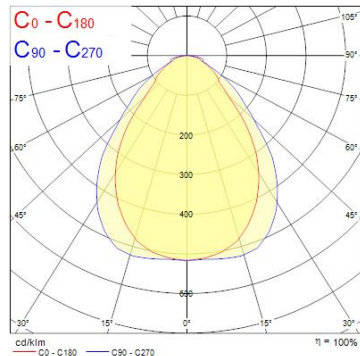

## Egenskaper

<b>Brinntid (timmar)</b>	50000	<b>För bärverk</b>	600x1200
<b>Certifiering</b>	CE	<b>IP-klass</b>	IP40/20
<b>CRI (Ra)</b>	80	<b>Ljusflöde (lumen)</b>	5500
<b>Dimbar</b>	Nej	<b>Ljusutbyte (lm/W)</b>	100
<b>Effekt (W)</b>	55	<b>Spridningsvinkel (°)</b>	90
<b>Färgtemperatur (Kelvin)</b>	4000	<b>Spänning (V)</b>	220-240V
<b>För bärverk</b>	600x1200	<b>Teknologi</b>	LED

## Produktbeskrivning

Kantbelyst LED-armatur med låg bländning (UGR<19). Lågflimrande, effekt 55 W. Färgtemperatur kallvit (4000 K). Ljusflöde 5 500 lumen, ljusutbyte 100 lm/W. Genomsnittlig brinntid 50 000 timmar (L70). Prismatisk diffusor. Tillverkar med aluminiumram och en armaturkropp i stål. Elektriskt ej dimbart drivdon. Dimensioner (HxBxD) 10,8x1195x595 mm.