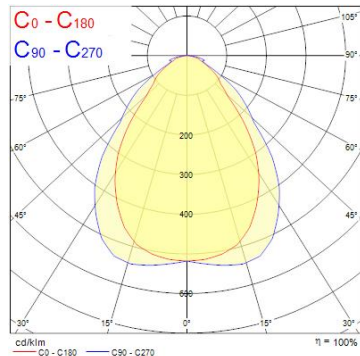

Produktblad

Sylvania Start Panel Flat UGR19 1200x300 3500lm 840

Artikelnummer	0047233
EAN	5410288472331
Märke	Sylvania

Egenskaper

Brinntid (timmar)	50000	För bärverk	300x1200
Certifiering	CE	IP-klass	IP40/20
CRI (Ra)	80	Ljusflöde (lumen)	3550
Dimbar	Nej	Ljusutbyte (lm/W)	101
Effekt (W)	35	Spridningsvinkel (°)	90
Färgtemperatur (Kelvin)	4000	Spänning (V)	220-240V
För bärverk	300x1200	Teknologi	LED

Produktbeskrivning

Kantbelyst LED-armatur med låg bländning (UGR<19). Effekt 35 W, färgtemperatur kallvit (4000 K) med ljusflöde 3500 lumen. Ljusutbyte 100 lm/W. Genomsnittlig brinntid 50 000 timmar (L70). Prismatisk diffusor, aluminiumram, armaturkropp i stål, elektroniskt ej dimbart drivdon. Dimensioner (HxWxD) 10,8x1195x295 mm. Passar i 300x1200mm-bärverk.