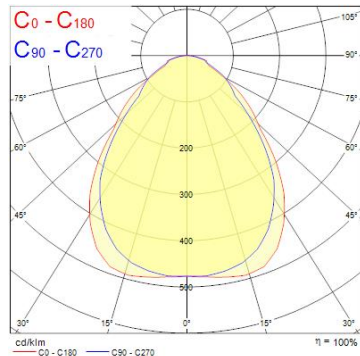

Produktblad

Sylvania Start Panel Flat UGR19 600x600 4800lm 840

Artikelnummer 0047231
EAN 5410288472317
Märke Sylvania

Egenskaper

Brinntid (timmar)	50000	För bärverk	600x600
Certifiering	CE	IP-klass	IP40/20
CRI (Ra)	80	Ljusflöde (lumen)	4800
Dimbar	Nej	Ljusutbyte (lm/W)	100
Effekt (W)	48	Spridningsvinkel (°)	90
Energimärkning	D	Spänning (V)	220-240V
Färgtemperatur (Kelvin)	4000	Teknologi	LED

Produktbeskrivning

Kantbelyst LED-armatur med låg bländning (UGR<19) och lågt flimmar. Effekt 48 W. Färgtemperatur 4000K (kallvit). Ljusflöde 4800 lm med ljusutbyte 100 lm/W. Brinntid 120 000 timmar. PMMA opal diffusor, aluminiumram med armaturkropp i stål. Elektroniskt ej dimbart drivdon. Mått (HxBxD) 9,5x595x595 mm.