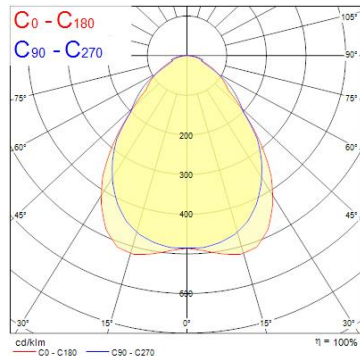

## Egenskaper

<b>Brinntid (timmar)</b>	50000	<b>För bärverk</b>	600x600
<b>Certifiering</b>	CE	<b>IP-klass</b>	IP40/20
<b>CRI (Ra)</b>	80	<b>Ljusflöde (lumen)</b>	4550
<b>Dimbar</b>	Nej	<b>Ljusutbyte (lm/W)</b>	95
<b>Effekt (W)</b>	48	<b>Spridningsvinkel (°)</b>	90
<b>Energimärkning</b>	E	<b>Spänning (V)</b>	220-240V
<b>Färgtemperatur (Kelvin)</b>	3000	<b>Teknologi</b>	LED

## Produktbeskrivning

Kantbelyst LED-armatur för montering i undertak. Låg bländning (UGR<19). Lågflimrande med effekt 48 W. Färgtemperatur varmvit (3000 K), ljusflöde 4800 lumen. Ljusutbyte 100 lm/W. Genomsnittlig brinntid 50 000 timmar (L70). Prismatisk diffusor. Tillverkad med ram i aluminium och armaturkropp i stål. Elektriskt ej dimbart drivdon. Dimensioner (HxBxD) 9,5x595x595 mm.