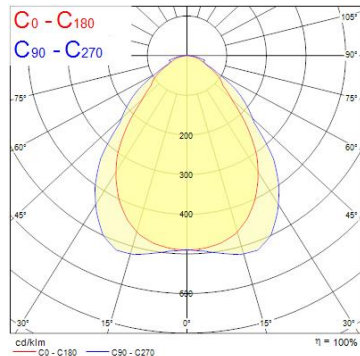

## Egenskaper

|                                |       |                             |          |
|--------------------------------|-------|-----------------------------|----------|
| <b>Brinntid (timmar)</b>       | 50000 | <b>För bärverk</b>          | 600x600  |
| <b>Certifiering</b>            | CE    | <b>IP-klass</b>             | IP40/20  |
| <b>CRI (Ra)</b>                | 80    | <b>Ljusflöde (lumen)</b>    | 3500     |
| <b>Dimbar</b>                  | Nej   | <b>Ljusutbyte (lm/W)</b>    | 100      |
| <b>Effekt (W)</b>              | 35    | <b>Spridningsvinkel (°)</b> | 90       |
| <b>Energimärkning</b>          | D     | <b>Spänning (V)</b>         | 220-240V |
| <b>Färgtemperatur (Kelvin)</b> | 4000  | <b>Teknologi</b>            | LED      |

## Produktbeskrivning

Kantbelyst LED-armatur för montering i undertak. Låg bländning (UGR<19) och lågflimrande. Effekt 35 W, färgtemperatur kallvit (4000 K). Ljusflöde 3500 lumen, ljusutbyte 100 lm/W. Genomsnittlig brinntid 50 000 timmar (L70). Prismatisk diffusor. Tillverkad med aluminiumram och en armaturkropp i stål. Elektriskt ej dimbart drivdon. Dimensioner (HxBxD) 9,5x595x595 mm.