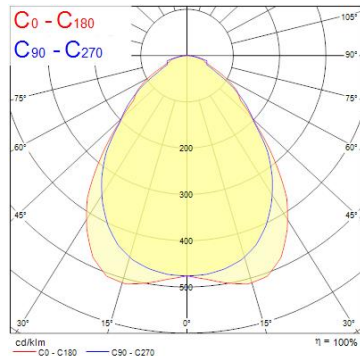

Produktblad

Sylvania Start Panel Flat UGR19 600x600 3500lm 830

Artikelnummer	0047226
EAN	5410288472263
Märke	Sylvania

Egenskaper

Brinntid (timmar)	50000	För bärverk	600x600
Certifiering	CE	IP-klass	IP40/20
CRI (Ra)	80	Ljusflöde (lumen)	3500
Dimbar	Nej	Ljusutbyte (lm/W)	100
Effekt (W)	35	Spridningsvinkel (°)	90
Energimärkning	D	Spänning (V)	220-240V
Färgtemperatur (Kelvin)	3000	Teknologi	LED

Produktbeskrivning

Kantbelyst LED-armatur för montering i undertak. Låg bländning (UGR<19) och lågflimrande. Effekt 35 W, färgtemperatur varmvit (3000 K). Ljusflöde 3500 lumen, ljusutbyte 100 lm/W. Genomsnittlig brinntid 50 000 timmar (L70). Prismatisk diffusor. Tillverkad med ram i aluminium och armaturkropp i stål. Elektriskt ej dimbart drivdon. Dimensioner (HxBxD) 9,5x595x595 mm.