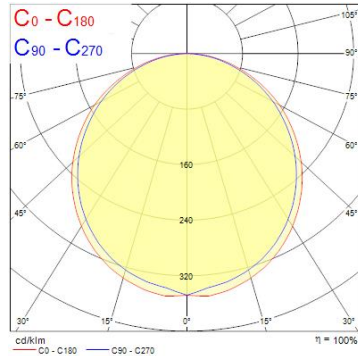

Produktblad

Sylvania Start Panel Flat 1200x600 6100lm 840

Artikelnummer	0047223
EAN	5410288472232
Märke	Sylvania

Egenskaper

Brinntid (timmar)	50000	För bärverk	600x1200
Certifiering	CE	IP-klass	IP40/20
CRI (Ra)	80	Ljusflöde (lumen)	6100
Dimbar	Nej	Ljusutbyte (lm/W)	111
Effekt (W)	55	Spridningsvinkel (°)	120
Färgtemperatur (Kelvin)	4000	Spänning (V)	220-240V
För bärverk	600x1200	Teknologi	LED

Produktbeskrivning

Kantbelyst LED-armatur Lågflimrande. Effekt 55 W, färgtemperatur kallvit (4000 K). Ljusflöde 6100 lumen, ljusutbyte 111 lm/W. Genomsnittlig brinntid 50 000 timmar (L70). PMMA opal diffusor. Tillverkad med ram i aluminium och aramturkropp i stål. Elektriskt ej dimbart drivdon. Dimensioner (HxBxD) 10,8x1195x595 mm.