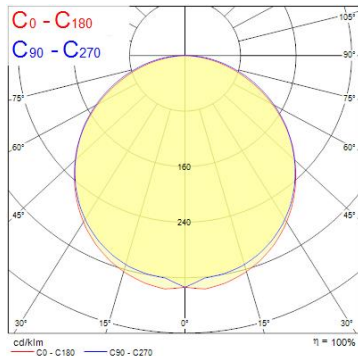

## Egenskaper

<b>Brinntid (timmar)</b>	50000	<b>För bärverk</b>	300x1200
<b>Certifiering</b>	CE	<b>IP-klass</b>	IP40/20
<b>CRI (Ra)</b>	80	<b>Ljusflöde (lumen)</b>	4150
<b>Dimbar</b>	Nej	<b>Ljusutbyte (lm/W)</b>	119
<b>Effekt (W)</b>	35	<b>Spridningsvinkel (°)</b>	120
<b>Energimärkning</b>	D	<b>Spänning (V)</b>	220-240V
<b>Färgtemperatur (Kelvin)</b>	3000	<b>Teknologi</b>	LED

## Produktbeskrivning

Kantbelyst LED-armatur för montering i undertak. Lågflimrande. Effekt 35 W, färgtemperatur varmvit (3000 K). Ljusflöde 4300 lumen. Högeffektiv med ljusutbyte 123 lm/W. Genomsnittlig brinntid 50 000 timmar (L70). PMMA opal diffusor. Tillverkad med ram i aluminium och armaturkropp i stål. Elektriskt ej dimbart drivdon. Dimensioner (HxBxD) 10,8x1195x295 mm.