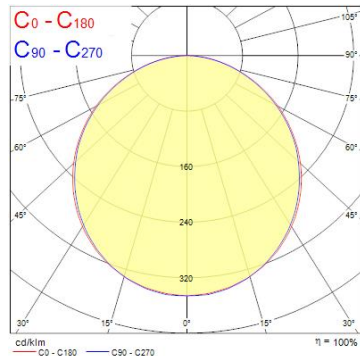

## Egenskaper

<b>Brinntid (timmar)</b>	50000	<b>För bärverk</b>	600x600
<b>Certifiering</b>	CE	<b>IP-klass</b>	IP40/20
<b>CRI (Ra)</b>	80	<b>Ljusflöde (lumen)</b>	4150
<b>Dimbar</b>	Nej	<b>Ljusutbyte (lm/W)</b>	119
<b>Effekt (W)</b>	35	<b>Spridningsvinkel (°)</b>	120
<b>Energimärkning</b>	D	<b>Spänning (V)</b>	220-240V
<b>Färgtemperatur (Kelvin)</b>	3000	<b>Teknologi</b>	LED

## Produktbeskrivning

Kantbelyst LED-armatur för montering i undertak. Lågflimrande. Effekt 35 W, färgtemperatur varmvit (3000 K). Ljusflöde 4300 lumen, högeffektiv med ljusutbyte 123 lm/W. Genomsnittlig brinntid 50 000 timmar (L70). PMMA opal diffusor. Tillverkad med ram i aluminium och armaturkropp i stål. Elektriskt ej dimbart drivdon. Dimensioner (HxBxD) 9,5x595x595 mm.