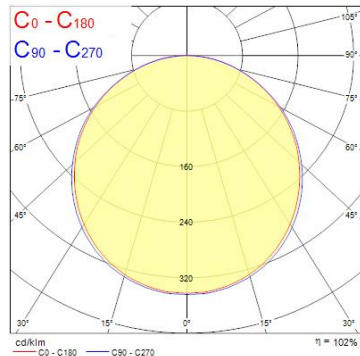

Produktblad

Sylvania Start Panel Flat 600x600 4000lm 830

Artikelnummer	0047212
EAN	5410288472126
Märke	Sylvania

Egenskaper

Brinntid (timmar)	50000	För bärverk	600x600
Certifiering	CE	IP-klass	IP40/20
CRI (Ra)	80	Ljusflöde (lumen)	4000
Dimbar	Nej	Ljusutbyte (lm/W)	100
Effekt (W)	40	Spridningsvinkel (°)	120
Energimärkning	E	Spänning (V)	220-240V
Färgtemperatur (Kelvin)	3000	Teknologi	LED

Produktbeskrivning

Kantbelyst LED-armatur för montering i undertak. Lågflimrande. Effekt 40 W, färgtemperatur varmvit (3000 K). Ljusflöde 4000 lumen, ljusutbyte 100 lm/W. Genomsnittlig brinntid 50 000 timmar (L70). PMMA opal diffusor. Tillverkad med ram i aluminium och armaturkropp i stål. Elektriskt ej dimbart drivdon. Dimensioner (HxBxD) 9,5x595x595 mm.