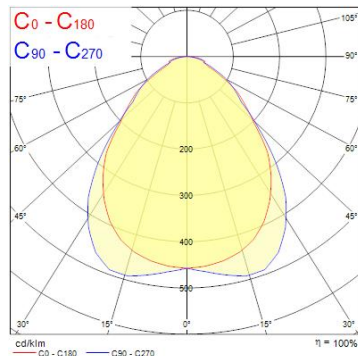

Produktblad

Sylvania Start Panel Flat UGR19 600x600 DALI 4000lm 830

Artikelnummer	0047203
EAN	5410288472034
Märke	Sylvania

Egenskaper

Bländtal	UGR <19	För bärverk	600x600
Brinntid (timmar)	50000	IP-klass	IP40/20
Certifiering	CE	Ljusflöde (lumen)	4000
CRI (Ra)	80	Ljutfärg	830
Dimbar	Ja	Ljusutbyte (lm/W)	100
Dimning	Dali / Push-dim	MacAdam SDCM	SDCM5
Effekt (W)	40	Spridningsvinkel (°)	90
Energimärkning	E	Styrssystem	Dali
Färgtemperatur (Kelvin)	3000	Teknologi	LED

Produktbeskrivning

LED panel dimbar med Push-dim alternativt Dali. För montering i undertak med bärverk 600x600 mm. UGR<19 - Uppfyller de högt ställda kraven på låg bländning. Den prismatiska ytan ger ett vilsamt ljus med minimalt med flimmer. Ljusflöde: 4000 lumen. Effekt: 40 Watt.