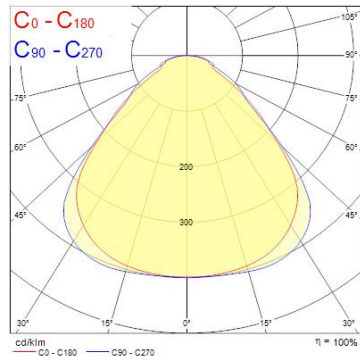

Produktblad

Sylvania Start Panel Flat UGR19 600x600 840 SSH

Artikelnummer	0047040
EAN	5410288470405
Märke	Sylvania

Egenskaper

Brinntid (timmar)	50000	För bärverk	600x600
Certifiering	CE	IP-klass	IP40/20
CRI (Ra)	80	Ljusflöde (lumen)	3500
Dimbar	Ja	Ljusutbyte (lm/W)	109,3
Effekt (W)	32	Spridningsvinkel (°)	90
Färgtemperatur (Kelvin)	4000	Spänning (V)	220-240V
För bärverk	600x600	Teknologi	LED

Produktbeskrivning

Kantbelyst LED-armatur utrustad med SylSmart Connected Building för trådlös styrning med ett adaptivt och dynamiskt smart styrsystem. Effekt 32 W. Färgtemperatur 4000K (kallvit). Ljusflöde 3500 lm med ljusutbyte 109 lm/W. Brinntid 50 000 timmar (L70). PMMA opal diffusor, aluminiumram med armaturkropp i stål. Elektroniskt drivdon. Mått (HxBxD) 50x595x595 mm.