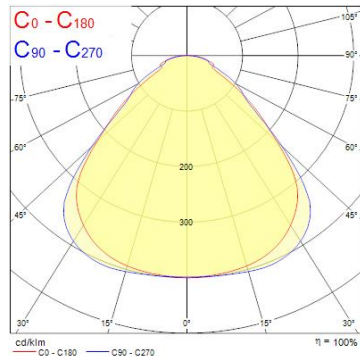

## Egenskaper

<b>Brinntid (timmar)</b>	50000	<b>För bärverk</b>	600x600
<b>Certifiering</b>	CE	<b>IP-klass</b>	IP40/20
<b>CRI (Ra)</b>	80	<b>Ljusflöde (lumen)</b>	3325
<b>Dimbar</b>	Ja	<b>Ljusutbyte (lm/W)</b>	103,9
<b>Effekt (W)</b>	32	<b>Spridningsvinkel (°)</b>	90
<b>Färgtemperatur (Kelvin)</b>	3000	<b>Spänning (V)</b>	220-240V
<b>För bärverk</b>	600x600	<b>Teknologi</b>	LED