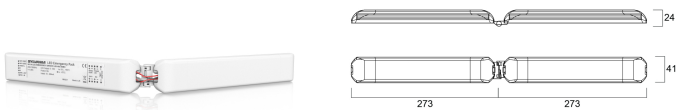

## Sylvania Nödbelysningskit Standard 6V-55V

<b>Artikelnummer</b>	0046600
<b>EAN</b>	5410288466002
<b>Märke</b>	Sylvania