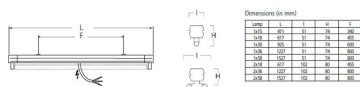

Produktblad

Sylvania Sylfast T8 1x58W EB (Electronic Ballast) Vit

Artikelnummer	0046102
EAN	5410288461021
Märke	Sylvania

Egenskaper

Certifiering	CE	IP-klass	IP20
Dimbar	Nej	Spänning (V)	220-240V
Färg	Vit	Teknologi	Fluorescerande, LED

Produktbeskrivning

T8 fluorescerande batten tillverkad av rullformad stål. Med punch out ledningshål i båda ändar och 3-polig plint. Vitt hölje. För användning med T8-rör (köps separat). IP-klass IP20 och vandalklass IK02. Electronic ballast (ej dimbar).