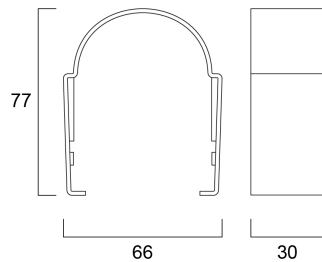

Produktblad

Sylvania Sylbatten LED Coupling Accessory

Artikelnummer	0045237
EAN	5410288452371
Märke	Sylvania

Egenskaper

Certifiering	CE	Färg	Vit
Färg	Vit	Spänning (V)	220-240V

Produktbeskrivning