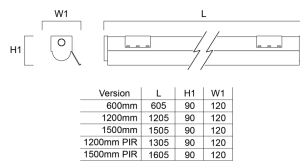

## Sylvania Sylbatten LED Asymmetric Reflector Accessory 1200mm

**Artikelnummer** 0045234  
**EAN** 5410288452340  
**Märke** Sylvania