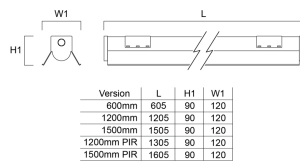

Produktblad

Sylvania Sylbatten LED Symmetric Reflector Accessory 1200mm

Artikelnummer 0045233
EAN 5410288452333
Märke Sylvania

Egenskaper

Certifiering CE
Färg Vit
Färg Vit
Spänning (V) 220-240V

Produktbeskrivning