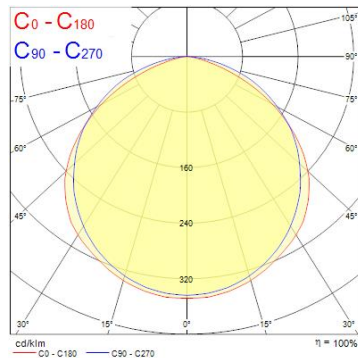

Produktblad

Sylvania Sylbatten LED 1205mm 3000lm 4000K EB (TP4) E3

Artikelnummer	0045200
EAN	5410288452005
Märke	Sylvania

Egenskaper

Brinntid (timmar)	50000	Färgtemperatur (Kelvin)	4000
Certifiering	CE	IP-klass	IP20
CRI (Ra)	80	Nominell bredd (mm)	66
Dimbar	Nej	Nominell höjd (mm)	76
Effekt (W)	28	Nominell längd (mm)	1205
Färg	Vit	Spänning (V)	220-240V
Färgtemperatur (Kelvin)	4000	Teknologi	LED

Produktbeskrivning

LED-armatur som effektivt ersätter 1xT8 lysrörsarmatur. Enkel installation genom 2-delad push-in-design av höljet (säkerhetskabel ingår). Ledningsförmåga (TP4 = 4 faser). Tillverkad i stålplåt. elektronisk drivenhet (ej dimbar). Integrerad 3 timmars nödljus vid strömavbrott. Mått (LxBxH) 1205x66x76mm.