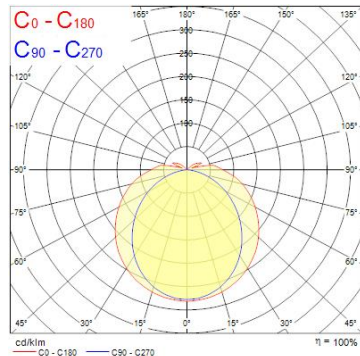

## Sylvania Sylbatten LED 605mm 1000lm 3000K EB (TP3)

**Artikelnummer** 0045176  
**EAN** 5410288451763  
**Märke** Sylvania